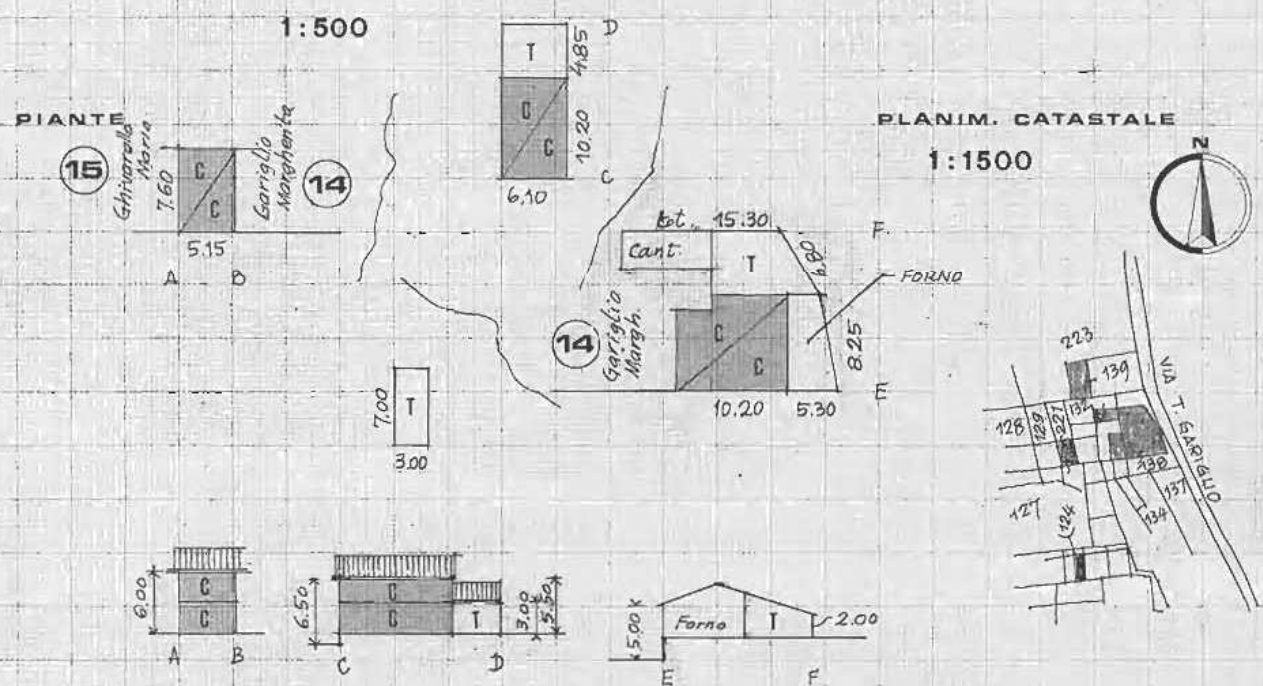

## FOGLIO XXVII

N. 124 · 132 · 138 · 139 · 221 · 134

PROPRIETA': *F.lli GARIGLIO*  
 LOCALITA': *VIA TETTI GARIGLIO 7-11*

PROSPETTI

### NOTE

ALLACCIAMENTI:	<i>LUCE</i>
CONSISTENZA DEL CIVILE:	<i>7 camere</i>
STATO DI CONSERVAZIONE:	<i>scadente</i>
OCCUPANTI:	PROPRIETARI <input type="checkbox"/> AFFITTUARI <input type="checkbox"/> AGRICOLTORI <input type="checkbox"/> NON-AGRICOLTORI <input type="checkbox"/> <u>DISABITATO</u>

CIVILE MQ *186*  
 RUSTICO » *194*

VOLUME CIVILE MC *803*

DATA *19 MAG 1974*